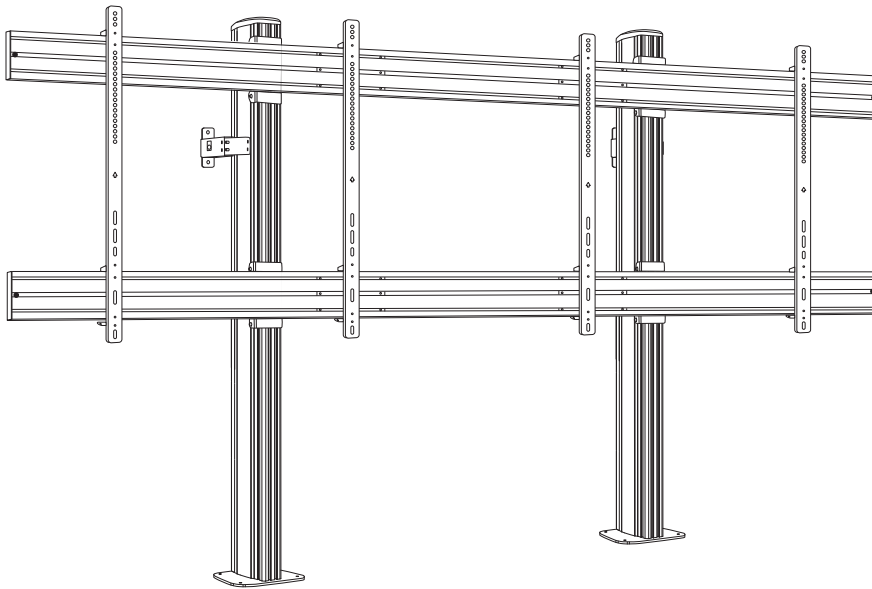

Installationsanleitung

CPS Floor-Wall Dual 75 - 86“
Art.-Nr.: 3332

DE **Installationsanleitung**

SE **Installationsanvisning**

GB **Installation manual**

TR **Yükleme Rehberi**

FR **Guide d'installation**

RU **инструкция по установке**

10b

Abmessungen | Dimensions